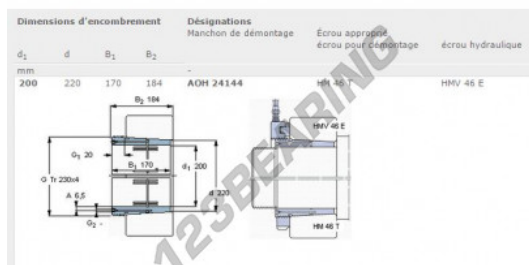

Bussole
AOH24144-SKF - AOH24144-SKF
<https://www.123cuscinetti.ch/accessori/bussole/aoh24144-skf>

CARATTERISTICHE DEL PRODOTTO

Marchio	SKF
N° Ean13	7316577119698
Diametro interno	200 mm
Diametro esterno	220 mm
Spessore	170 mm
Imballaggio	1