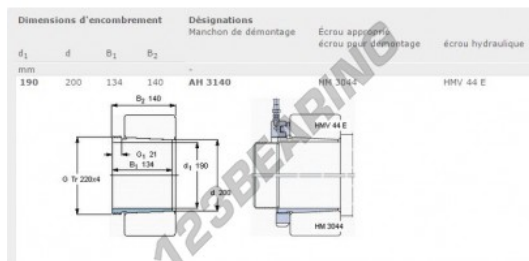

Bussole AH3140-SKF - AH3140-SKF

<https://www.123cuscinetti.ch/accessori/bussole/ah3140-skf>

CARATTERISTICHE DEL PRODOTTO

Marchio	SKF
N° Ean13	7316577009739
Diametro interno	190 mm
Diametro esterno	200 mm
Spessore	134 mm
Peso	5800 g
Imballaggio	1