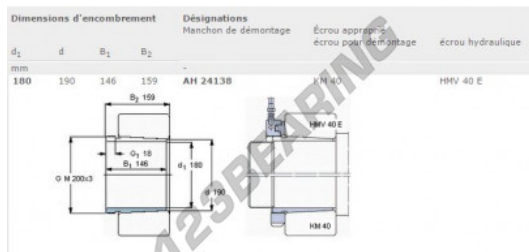

### CARATTERISTICHE DEL PRODOTTO

Marchio	SKF
N° Ean13	7316577079985
Diametro interno	180 mm
Diametro interno	7.087" inch
Diametro esterno	190 mm
Diametro esterno	7.48" inch
Spessore	146 mm
Spessore	5.748" inch
Imballaggio	1