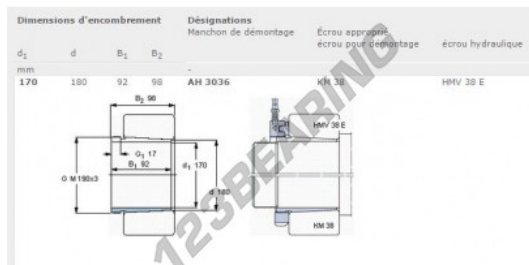

### CARATTERISTICHE DEL PRODOTTO

Marchio	SKF
N° Ean13	7316577009678
Diametro interno	170 mm
Diametro esterno	180 mm
Spessore	92 mm
Imballaggio	1

[contatto@123cuscinetti.ch](mailto:contatto@123cuscinetti.ch)