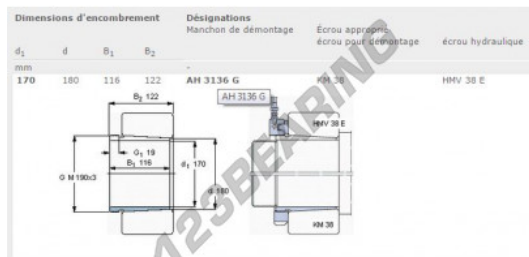

Bussole AH3136G-SKF - AH3136G-SKF

<https://www.123cuscinetti.ch/accessori/bussole/ah3136g-skf>

CARATTERISTICHE DEL PRODOTTO

Marchio	SKF
N° Ean13	7316570136128
Diametro interno	170 mm
Diametro esterno	180 mm
Spessore	116 mm
Imballaggio	1