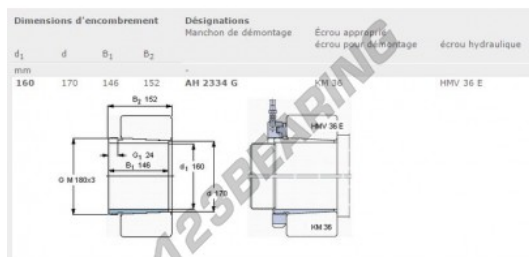

### CARATTERISTICHE DEL PRODOTTO

Marchio	SKF
N° Ean13	7316570051322
Diametro interno	160 mm
Diametro interno	6.299" inch
Diametro esterno	170 mm
Diametro esterno	6.693" inch
Spessore	146 mm
Spessore	5.748" inch
Peso	4650 g
Imballaggio	1