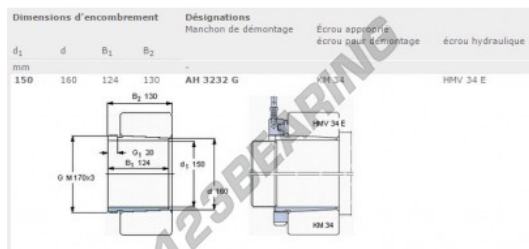

### CARATTERISTICHE DEL PRODOTTO

Marchio	SKF
N° Ean13	7316570764314
Diametro interno	150 mm
Diametro esterno	160 mm
Spessore	124 mm
Imballaggio	1

[contatto@123cuscinetti.ch](mailto:contatto@123cuscinetti.ch)