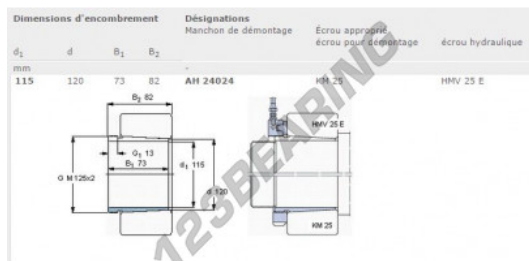

### CARATTERISTICHE DEL PRODOTTO

Marchio	SKF
N° Ean13	7316570417371
Diametro interno	115 mm
Diametro esterno	120 mm
Spessore	73 mm
Imballaggio	1

[contatto@123cuscinetti.ch](mailto:contatto@123cuscinetti.ch)