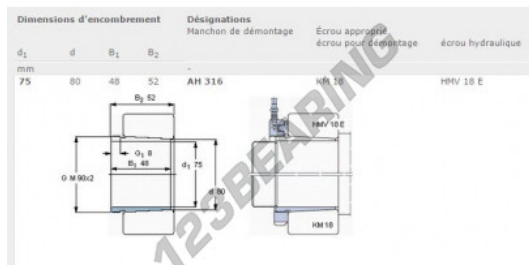

Bussole AH316-SKF - AH316-SKF

<https://www.123cuscinetti.ch/accessori/bussole/ah316-skf>

CARATTERISTICHE DEL PRODOTTO

Marchio	SKF
N° Ean13	7316577009579
Diametro interno	75 mm
Diametro esterno	80 mm
Spessore	48 mm
Peso	370 g
Imballaggio	1