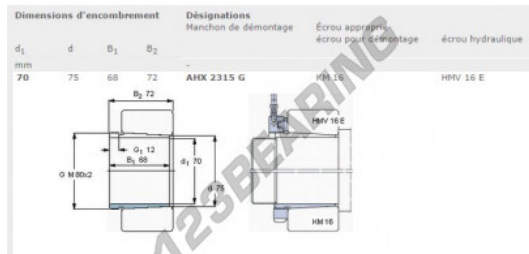

Bussole
AHX2315G-SKF - AHX2315G-SKF
<https://www.123cuscinetti.ch/accessori/bussole/ahx2315g-skf>

CARATTERISTICHE DEL PRODOTTO

Marchio	SKF
N° Ean13	3663952265841
Diametro interno	70 mm
Diametro interno	2.756" inch
Diametro esterno	75 mm
Diametro esterno	2.953" inch
Spessore	68 mm
Spessore	2.677" inch
Peso	470 g
Imballaggio	1
Standard	Nessuno standard