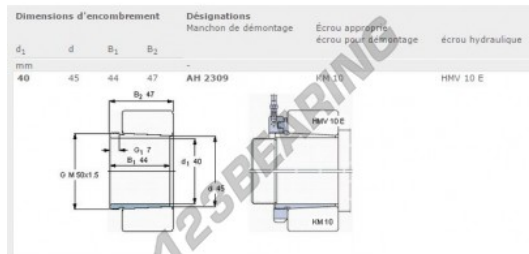

### CARATTERISTICHE DEL PRODOTTO

Marchio	SKF
N° Ean13	7316577009609
Diametro interno	40 mm
Diametro esterno	45 mm
Spessore	44 mm
Imballaggio	1

[contatto@123cuscinetti.ch](mailto:contatto@123cuscinetti.ch)