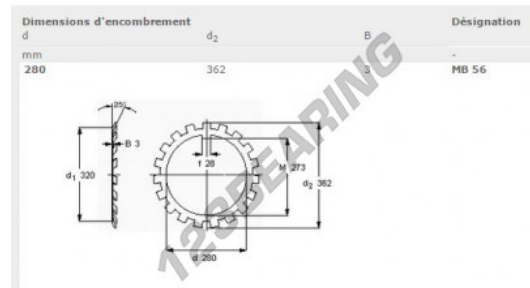

Rosette si sicurezza MB56-SKF - MB56-SKF

<https://www.123cuscinetti.ch/accessori/rondella/rosetta-securizza/mb56-skf>

CARATTERISTICHE DEL PRODOTTO

Marchio	SKF
N° Ean13	7316577011794
Diametro interno	280 mm
Diametro esterno	362 mm
Spessore	3 mm
Imballaggio	-