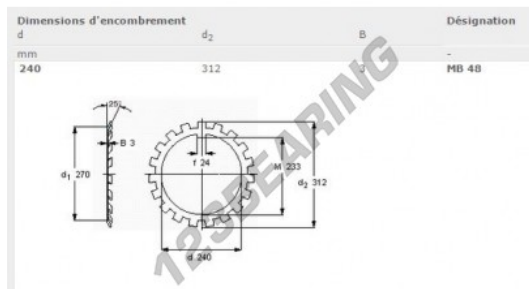

Rosette si sicurezza MB48-SKF - MB48-SKF

<https://www.123cuscinetti.ch/accessori/rondella/rosetta-securizza/mb48-skf>

CARATTERISTICHE DEL PRODOTTO

Marchio	SKF
N° Ean13	7316577001405
Diametro interno	240 mm
Diametro esterno	312 mm
Spessore	3 mm
Imballaggio	1