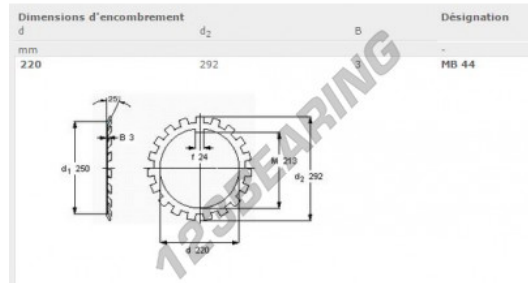

### CARATTERISTICHE DEL PRODOTTO

|                  |               |
|------------------|---------------|
| Marchio          | SKF           |
| N° Ean13         | 7316577011787 |
| Diametro interno | 220 mm        |
| Diametro esterno | 292 mm        |
| Spessore         | 3 mm          |
| Imballaggio      | 1             |