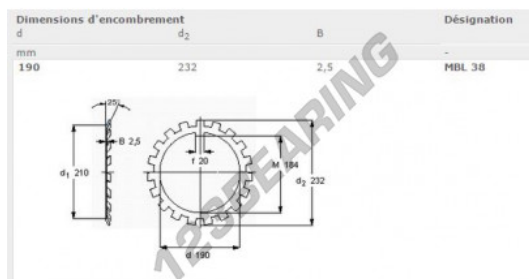

### CARATTERISTICHE DEL PRODOTTO

Marchio	SKF
N° Ean13	7316570674828
Diametro interno	190 mm
Diametro interno	7.48" inch
Diametro esterno	232 mm
Diametro esterno	9.134" inch
Spessore	2.5 mm
Spessore	0.098" inch
Imballaggio	1