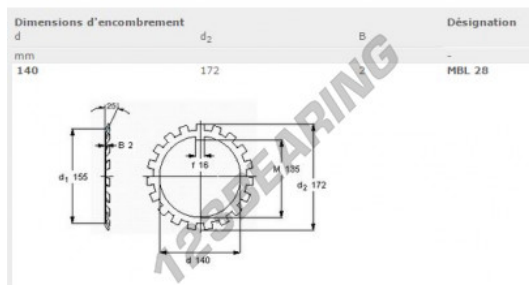

Rosette si sicurezza MBL28-SKF - MBL28-SKF

<https://www.123cuscinetti.ch/accessori/rondella/rosetta-securizza/mb128-skf>

CARATTERISTICHE DEL PRODOTTO

Marchio	SKF
N° Ean13	7316571081526
Diametro interno	140 mm
Diametro esterno	172 mm
Spessore	2 mm
Imballaggio	1