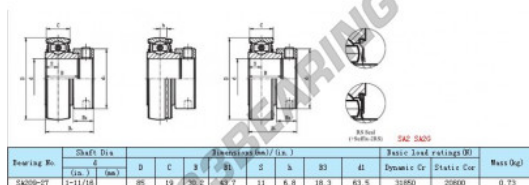

Accessorio de supporti SA209-27 - SA209-27

<https://www.123cuscinetti.ch/cuscinetti-supporti/supporti/accessorio/sa209-27>

CARATTERISTICHE DEL PRODOTTO

Marchio	GEN
Diametro interno	42.862 mm
Diametro esterno	85 mm
Spessore	19 mm
Serraggio	Anello di bloccaggio eccentrico
Imballaggio	1