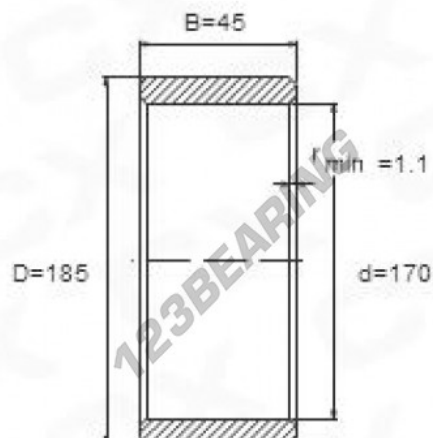

Anelli interni IR170-185-45 - IR170-185-45

<https://www.123cuscinetti.ch/cuscinetti-supporti/cuscinetti-rullini/anelli-interni/ir170-185-45>

CARATTERISTICHE DEL PRODOTTO

Marchio	GEN
Diametro interno	170 mm
Diametro esterno	185 mm
Spessore	45 mm
Tipo	IR
Imballaggio	1