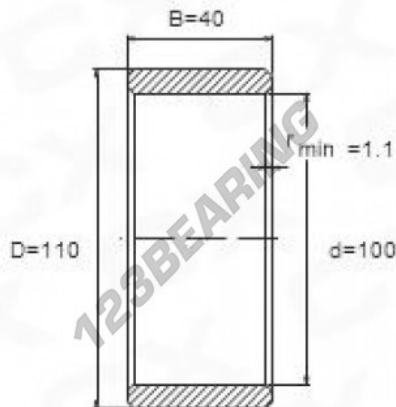

## Anelli interni IR100-110-40 - IR100-110-40

<https://www.123cuscinetti.ch/cuscinetti-supporti/cuscinetti-rullini/anelli-interni/ir100-110-40>

### CARATTERISTICHE DEL PRODOTTO

Marchio	GEN
Diametro interno	100 mm
Diametro esterno	110 mm
Spessore	40 mm
Tipo	-
Peso	517 g
Imballaggio	-

[contatto@123cuscinetti.ch](mailto:contatto@123cuscinetti.ch)

CRT4 de Lesquin 60 Rue Du Haut De Sainghin 59273 Fretin FRANCE