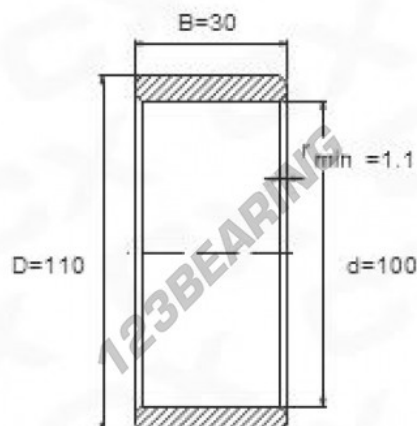

Anelli interni IR100-110-30 - IR100-110-30

<https://www.123cuscinetti.ch/cuscinetti-supporti/cuscinetti-rullini/anelli-interni/ir100-110-30>

CARATTERISTICHE DEL PRODOTTO

Marchio	GEN
Diametro interno	100 mm
Diametro esterno	110 mm
Spessore	30 mm
Tipo	IR
Peso	375 g
Imballaggio	1