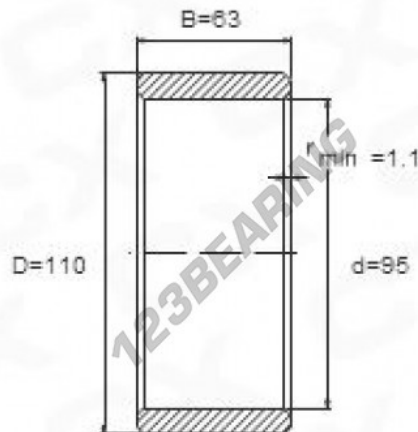

## Anelli interni IR95-110-63 - IR95-110-63

<https://www.123cuscinetti.ch/cuscinetti-supporti/cuscinetti-rullini/anelli-interni/ir95-110-63>

### CARATTERISTICHE DEL PRODOTTO

Marchio	GEN
Diametro interno	95 mm
Diametro esterno	110 mm
Spessore	63 mm
Tipo	IR
Imballaggio	1

[contatto@123cuscinetti.ch](mailto:contatto@123cuscinetti.ch)

CRT4 de Lesquin 60 Rue Du Haut De Sainghin 59273 Fretin FRANCE