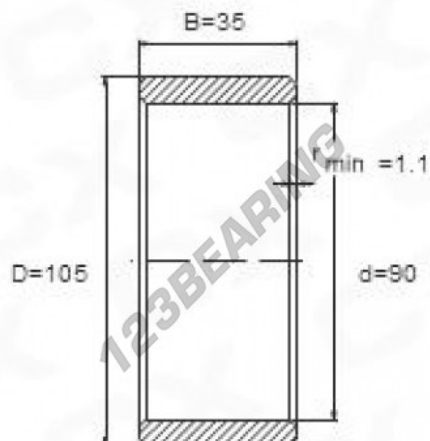

Anelli interni IR90-105-35 - IR90-105-35

<https://www.123cuscinetti.ch/cuscinetti-supporti/cuscinetti-rullini/anelli-interni/ir90-105-35>

CARATTERISTICHE DEL PRODOTTO

Marchio	GEN
Diametro interno	90 mm
Diametro esterno	105 mm
Spessore	35 mm
Tipo	IR
Peso	609 g
Imballaggio	1