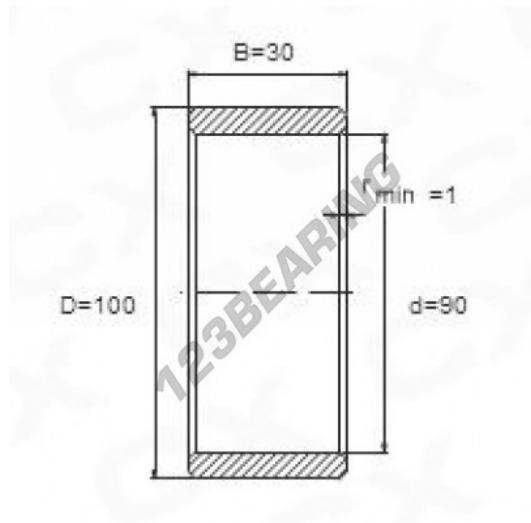

## Anelli interni IR90-100-30 - IR90-100-30

<https://www.123cuscinetti.ch/cuscinetti-supporti/cuscinetti-rullini/anelli-interni/ir90-100-30>

### CARATTERISTICHE DEL PRODOTTO

Marchio	GEN
Diametro interno	90 mm
Diametro esterno	100 mm
Spessore	30 mm
Tipo	-
Peso	339 g
Imballaggio	-

[contatto@123cuscinetti.ch](mailto:contatto@123cuscinetti.ch)

CRT4 de Lesquin 60 Rue Du Haut De Sainghin 59273 Fretin FRANCE