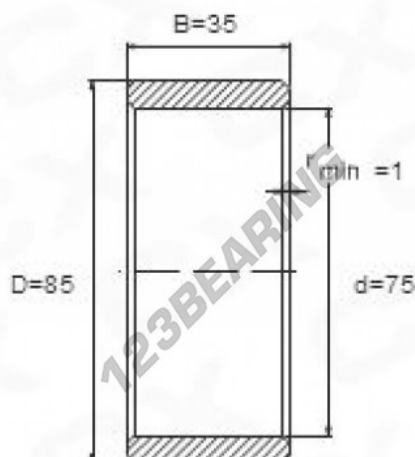

Anelli interni IR75-85-35 - IR75-85-35

<https://www.123cuscinetti.ch/cuscinetti-supporti/cuscinetti-rullini/anelli-interni/ir75-85-35>

CARATTERISTICHE DEL PRODOTTO

| | |
|------------------|-------|
| Marchio | GEN |
| Diametro interno | 75 mm |
| Diametro esterno | 85 mm |
| Spessore | 35 mm |
| Tipo | IR |
| Peso | 333 g |
| Imballaggio | 1 |