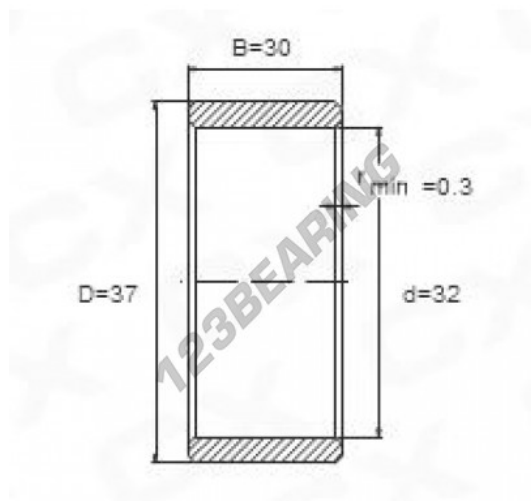

Anelli interni IR32-37-30 - IR32-37-30

<https://www.123cuscinetti.ch/cuscinetti-supporti/cuscinetti-rullini/anelli-interni/ir32-37-30>

CARATTERISTICHE DEL PRODOTTO

Marchio	GEN
Diametro interno	32 mm
Diametro esterno	37 mm
Spessore	30 mm
Tipo	IR
Peso	62 g
Imballaggio	1