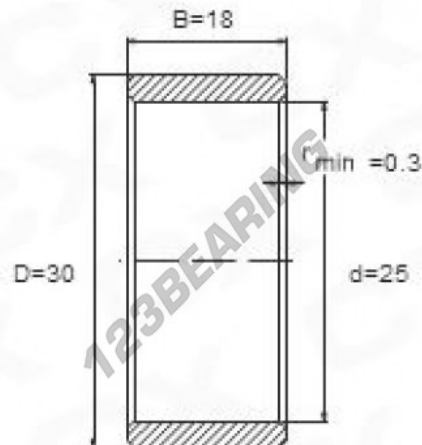

## Anelli interni IR25-30-18 - IR25-30-18

<https://www.123cuscinetti.ch/cuscinetti-supporti/cuscinetti-rullini/anelli-interni/ir25-30-18>

### CARATTERISTICHE DEL PRODOTTO

Marchio	GEN
Diametro interno	25 mm
Diametro esterno	30 mm
Spessore	18 mm
Tipo	-
Peso	29 g
Imballaggio	-

[contatto@123cuscinetti.ch](mailto:contatto@123cuscinetti.ch)

CRT4 de Lesquin 60 Rue Du Haut De Sainghin 59273 Fretin FRANCE