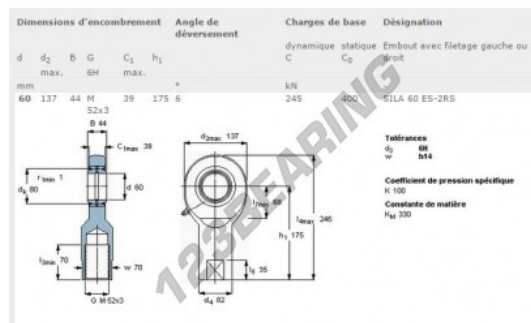

Teste a snodo SI SILA60-ES-2RS-SKF - SILA60-ES-2RS-SKF

<https://www.123cuscinetti.ch/cuscinetti-supporti/teste-snodo/si/sila60-es-2rs-skf>

CARATTERISTICHE DEL PRODOTTO

Marchio	SKF
N° Ean13	7316570105223
Diametro interno	60 mm
Diametro esterno	137 mm
Spessore	44 mm
Tipo	-
Peso	6300 g
Lubrificazione	-
Imballaggio	-
Standard	-