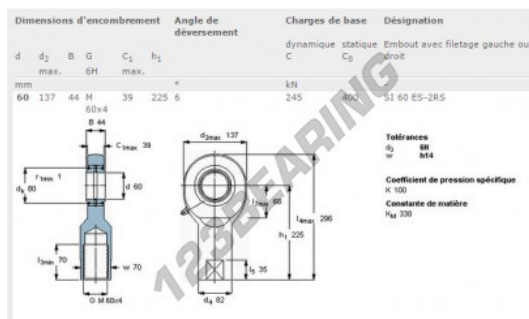

## Teste a snodo SI SI60-ES-2RS-SKF - SI60-ES-2RS-SKF

<https://www.123cuscinetti.ch/cuscinetti-supporti/teste-snodo/si/si60-es-2rs-skf>

### CARATTERISTICHE DEL PRODOTTO

Marchio	SKF
N° Ean13	7316571099378
Diametro interno	60 mm
Diametro esterno	137 mm
Spessore	44 mm
Tipo	-
Peso	5500 g
Lubrificazione	-
Imballaggio	-
Standard	-

[contatto@123cuscinetti.ch](mailto:contatto@123cuscinetti.ch)