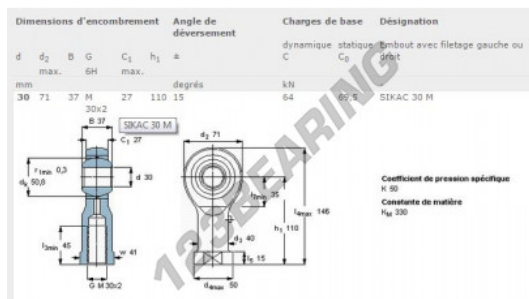

## Teste a snodo SI SIKAC30-M-SKF - SIKAC30-M-SKF

<https://www.123cuscinetti.ch/cuscinetti-supporti/teste-snodo/si/sikac30-m-skf>

### CARATTERISTICHE DEL PRODOTTO

Marchio	SKF
N° Ean13	7316570771299
Diametro interno	30 mm
Diametro interno	1.181" inch
Diametro esterno	71 mm
Diametro esterno	2.795" inch
Spessore	37 mm
Spessore	1.457" inch
Tipo	SI
Imballaggio	1