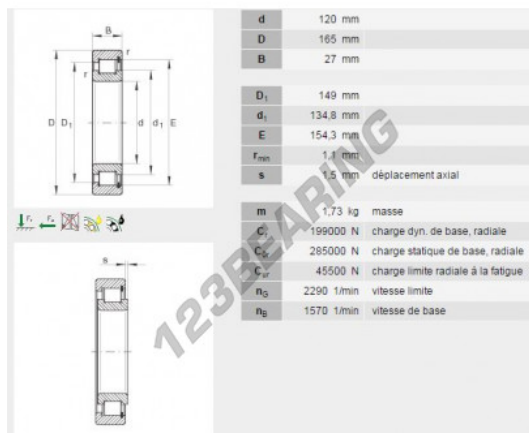

Cuscinetti a rulli SL182924-B-INA - SL182924-B-INA

<https://www.123cuscinetti.ch/cuscinetti-supporti/cuscinetti-rulli/rulli/sl182924-b-ina>

CARATTERISTICHE DEL PRODOTTO

Marchio	INA
N° Ean13	3663952255811
Diametro interno	120 mm
Diametro esterno	165 mm
Spessore	27 mm
Peso	1730 g
Imballaggio	1