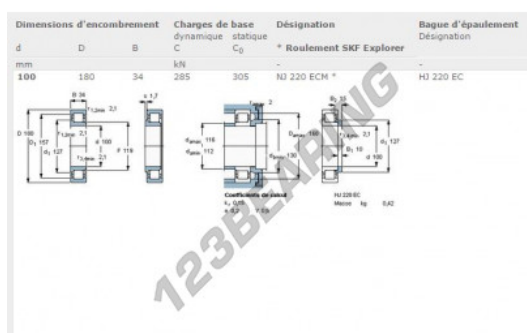

Cuscinetti a rulli NJ220-ECM-SKF - NJ220-ECM-SKF

<https://www.123cuscinetti.ch/cuscinetti-supporti/cuscinetti-rulli/rulli/nj220-ecm-skf>

CARATTERISTICHE DEL PRODOTTO

Marchio	SKF
N° Ean13	7316577728456
Diametro interno	100 mm
Diametro esterno	180 mm
Spessore	34 mm
Peso	3830 g
Imballaggio	1