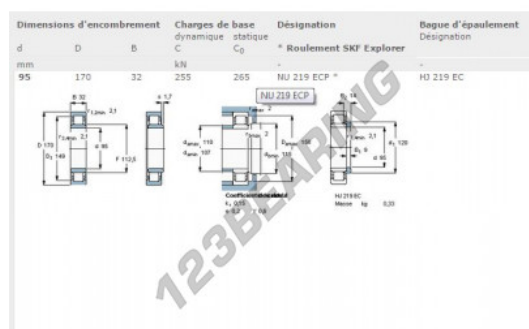

## Cuscinetti a rulli NU219-ECP-SKF - NU219-ECP-SKF

<https://www.123cuscinetti.ch/cuscinetti-supporti/cuscinetti-rulli/rulli/nu219-ecp-skf>

### CARATTERISTICHE DEL PRODOTTO

Marchio	SKF
N° Ean13	7316577028921
Diametro interno	95 mm
Diametro interno	3.74" inch
Diametro esterno	170 mm
Diametro esterno	6.693" inch
Spessore	32 mm
Spessore	1.26" inch
Velocità limite	4300 rpm
Peso	2840 g
Carico dinamico	255 kN
Carico statico	265 kN
Imballaggio	1
Standard	Nessuno standard