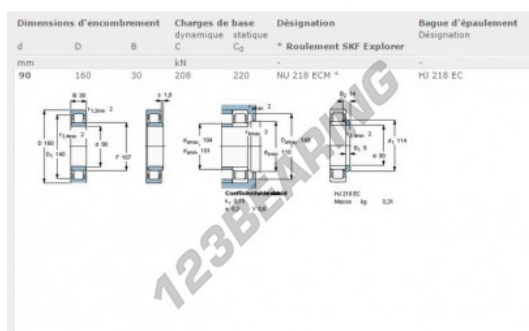

## Cuscinetti a rulli NU218-ECM-SKF - NU218-ECM-SKF

<https://www.123cuscinetti.ch/cuscinetti-supporti/cuscinetti-rulli/rulli/nu218-ecm-skf>

### CARATTERISTICHE DEL PRODOTTO

Marchio	SKF
N° Ean13	7316577040602
Diametro interno	90 mm
Diametro esterno	160 mm
Spessore	30 mm
Peso	2730 g
Imballaggio	1

[contatto@123cuscinetti.ch](mailto:contatto@123cuscinetti.ch)