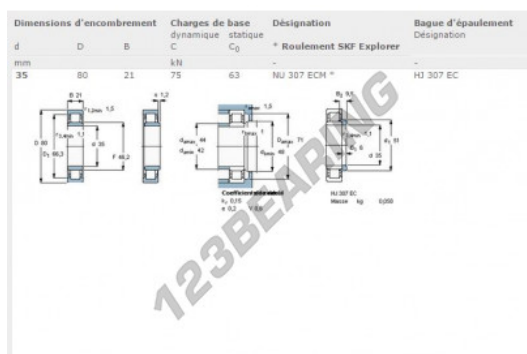

Cuscinetti a rulli NU307-ECM-SKF - NU307-ECM-SKF

<https://www.123cuscinetti.ch/cuscinetti-supporti/cuscinetti-rulli/rulli/nu307-ecm-skf>

CARATTERISTICHE DEL PRODOTTO

Marchio	SKF
N° Ean13	7316576623721
Diametro interno	35 mm
Diametro interno	1.378" inch
Diametro esterno	80 mm
Diametro esterno	3.15" inch
Spessore	21 mm
Spessore	0.827" inch
Imballaggio	1