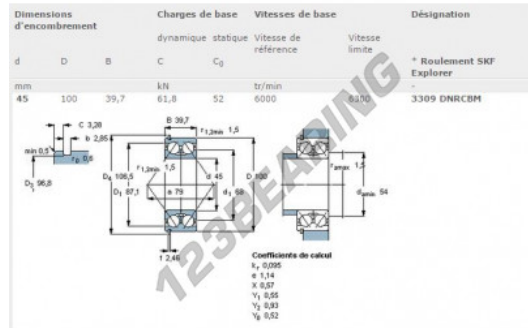

### CARATTERISTICHE DEL PRODOTTO

Marchio	SKF
N° Ean13	7316571251950
Diametro interno	45 mm
Impermeabilizzazione	Non è a tenuta stagna
Gabbia	Metallo lavorato
Angolo di contatto	40 °
Diametro esterno	100 mm
Spessore	39.7 mm
Velocità limite	6300 rpm
Carico dinamico	61.8 kN
Carico statico	52 kN
Imballaggio	1