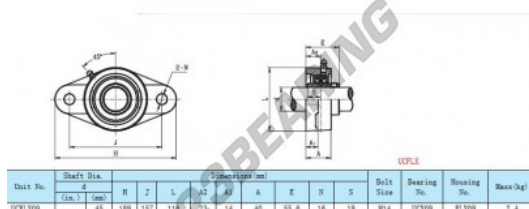

Supporti 2 fissaggi UCFLX09 - UCFLX09

<https://www.123cuscinetti.ch/cuscinetti-supporti/supporti/supporti-ghisa-2/ucflx09>

CARATTERISTICHE DEL PRODOTTO

Marchio	GEN
Diametro dell'albero	45 mm
Numero di elementi di fissaggio	2
Serraggio	-
Interasse di fissaggio	157 mm
Materiale	-
Peso	2400 g
Imballaggio	-
Standard	-