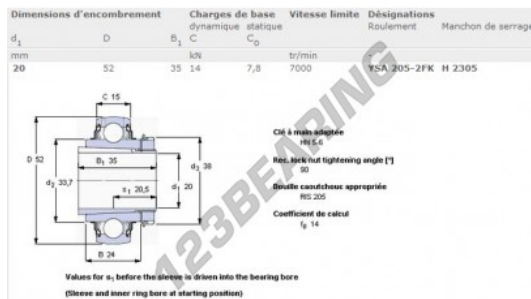

Accessorio de supporti YSA205-2FK-SKF - YSA205-2FK-SKF

<https://www.123cuscinetti.ch/cuscinetti-supporti/supporti/accessorio/yasa205-2fk-skf>

CARATTERISTICHE DEL PRODOTTO

| | |
|------------------|------------------------|
| Marchio | SKF |
| N° Ean13 | 7316570067767 |
| Diametro interno | 20 mm |
| Diametro esterno | 52 mm |
| Spessore | 35 mm |
| Serraggio | Manicotto di serraggio |
| Peso | 157 g |
| Imballaggio | 1 |