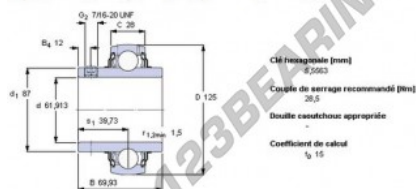

Accessorio de supporti YAR214-207-2F-SKF - YAR214-207-2F-SKF

<https://www.123cuscinetti.ch/cuscinetti-supporti/supporti/accessorio/yar214-207-2f-skf>

Dimensions d'encadrement			Charges de base		Vitesse limite	Désignation	
d	D	B	C	dynamique C	statique C ₀	avec tolérance arbre h6 tr/min	
mm				kN			
61,9125	125	69,93	28	62,4	44	2800	YAR 214-207-2F

CARATTERISTICHE DEL PRODOTTO

Marchio	SKF
N° Ean13	7316571256924
Diametro interno	61.91 mm
Diametro interno	2 7/16" inch
Diametro esterno	125 mm
Diametro esterno	4.921" inch
Spessore	69.93 mm
Spessore	2.753" inch
Serraggio	vite di bloccaggio
Imballaggio	1