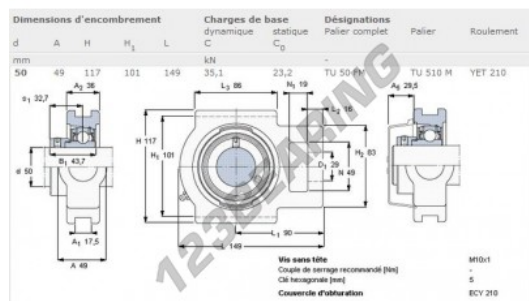

## CARATTERISTICHE DEL PRODOTTO

Marchio	SKF
N° Ean13	7316571183831
Diametro dell'albero	50 mm
Numero di elementi di fissaggio	1
Serraggio	-
Materiale	-
Peso	246 g
Carico dinamico	35.1 kN
Carico statico	23.2 kN
Imballaggio	-
Standard	-