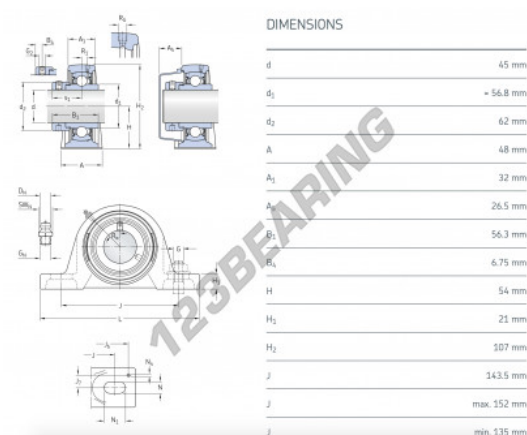

### CARATTERISTICHE DEL PRODOTTO

Marchio	SKF
N° Ean13	7316570407778
Diametro dell'albero	45 mm
Numero di elementi di fissaggio	2
Serraggio	Anello di bloccaggio eccentrico
Interasse di fissaggio	143.5 mm
Materiale	ghisa
Imballaggio	1
Standard	Nessuno standard