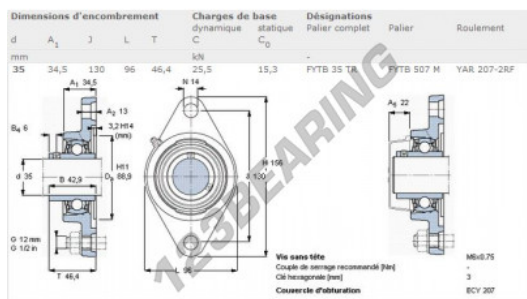

Supporti 2 fissaggi FYTB35-TR-SKF - FYTB35-TR-SKF

<https://www.123cuscinetti.ch/cuscinetti-supporti/supporti/supporti-ghisa-2/fytb35-tr-skf>

CARATTERISTICHE DEL PRODOTTO

Marchio	SKF
N° Ean13	7316570322194
Diametro dell'albero	35 mm
Numero di elementi di fissaggio	2
Serraggio	vite di bloccaggio
Interasse di fissaggio	130 mm
Materiale	ghisa
Imballaggio	1