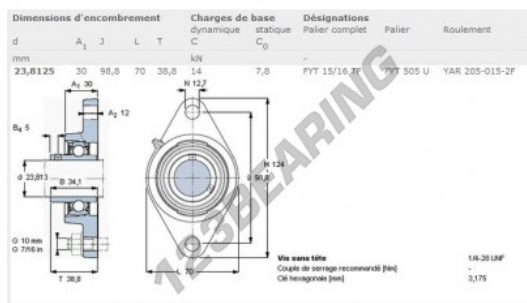

Supporti 2 fissaggi FYT15-16-TF-SKF - FYT15-16-TF-SKF

<https://www.123cuscinetti.ch/cuscinetti-supporti/supporti/supporti-ghisa-2/fyt15-16-tf-skf>

CARATTERISTICHE DEL PRODOTTO

Marchio	SKF
N° Ean13	3663952228525
Diametro dell'albero	23.81 mm
Numero di elementi di fissaggio	2
Serraggio	vite di bloccaggio
Interasse di fissaggio	98.8 mm
Materiale	ghisa
Imballaggio	1