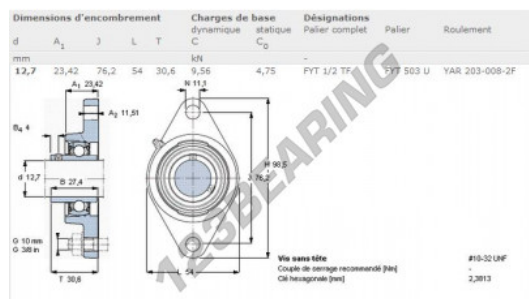

Supporti 2 fissaggi FYT1-2-TF-SKF - FYT1-2-TF-SKF

<https://www.123cuscinetti.ch/cuscinetti-supporti/supporti/supporti-ghisa-2/fyt1-2-tf-skf>

CARATTERISTICHE DEL PRODOTTO

Marchio	SKF
N° Ean13	3663952228389
Diametro dell'albero	12.7 mm
Diametro dell'albero	1/2" inch
Numero di elementi di fissaggio	2
Serraggio	vite di bloccaggio
Interasse di fissaggio	76.2 mm
Interasse di fissaggio	3" inch
Materiale	ghisa
Imballaggio	1