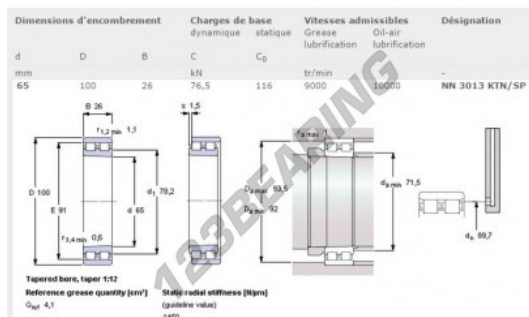

### CARATTERISTICHE DEL PRODOTTO

Marchio	SKF
N° Ean13	7316572120743
Diametro interno	65 mm
Diametro esterno	100 mm
Spessore	26 mm
Imballaggio	1

[contatto@123cuscinetti.ch](mailto:contatto@123cuscinetti.ch)