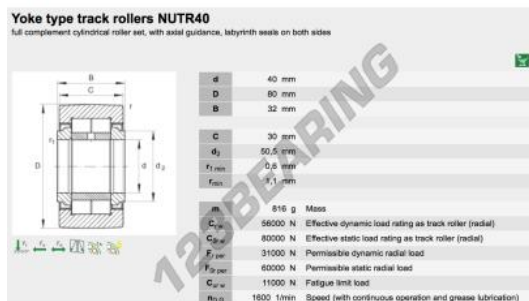

Rullo di Scorrimento NUTR40-A-INA - NUTR40-INA

<https://www.123cuscinetti.ch/cuscinetti-supporti/cuscinetti-rulli/rullo-scorrimento/nutr40-ina>

CARATTERISTICHE DEL PRODOTTO

Marchio	INA
N° Ean13	4012802646078
Diametro interno	40 mm
Diametro esterno	80 mm
Spessore	32 mm
Peso	838 g
Carico dinamico	57 kN
Carico statico	80 kN
Imballaggio	-
Standard	Nessuno standard