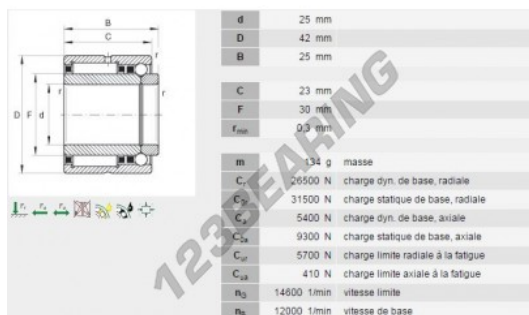

Cuscinetti a rullini NKIB5905-INA - NKIB5905-INA

<https://www.123cuscinetti.ch/cuscinetti-supporti/cuscinetti-rullini/rullini/nkib5905-ina>

CARATTERISTICHE DEL PRODOTTO

Marchio	INA
N° Ean13	4012802736144
Diametro interno	25 mm
Diametro esterno	42 mm
Spessore	25 mm
Velocità limite	14600 rpm
Peso	125.41 g
Carico dinamico	26.5 kN
Carico statico	31.5 kN
Imballaggio	1
Standard	Nessuno standard