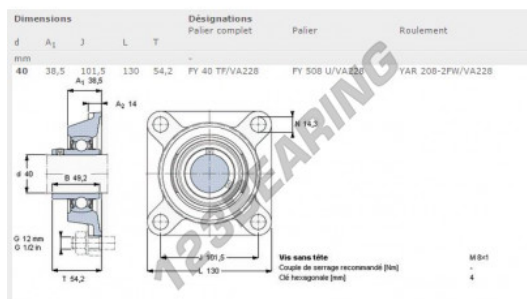

### CARATTERISTICHE DEL PRODOTTO

|                                 |                    |
|---------------------------------|--------------------|
| Marchio                         | SKF                |
| N° Ean13                        | 7316571382555      |
| Diametro dell'albero            | 40 mm              |
| Diametro dell'albero            | 1.575" inch        |
| Numero di elementi di fissaggio | 4                  |
| Serraggio                       | vite di bloccaggio |
| Interasse di fissaggio          | 101.5 mm           |
| Interasse di fissaggio          | 3.996" inch        |
| Materiale                       | ghisa              |
| Peso                            | 1890 g             |
| Imballaggio                     | -                  |
| Standard                        | Nessuno standard   |