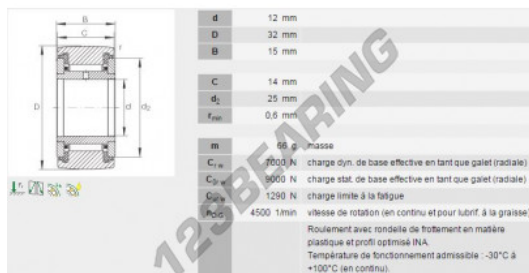

Rotella a sfere NATR12-PP-INA - NATR12-PP-INA

<https://www.123cuscinetti.ch/cuscinetti-supporti/cuscinetti-sfera/rotella-sfere/natr12-pp-ina>

CARATTERISTICHE DEL PRODOTTO

Marchio	INA
N° Ean13	3663952211664
Diametro interno	12 mm
Diametro esterno	32 mm
Spessore	15 mm
Imballaggio	1