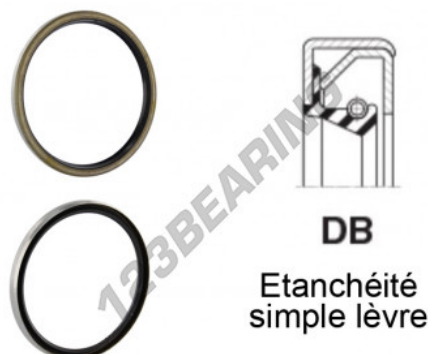

Guarnizione SPI
DB-170X215X16-NBR - DB-170X215X16-NBR

<https://www.123cuscinetti.ch/guarnizioni-tenuta/guarnizione/guarnizione-spi/db-170x215x16-nbr>

CARATTERISTICHE DEL PRODOTTO

Marchio	GEN
Diametro interno	170 mm
Diametro esterno	215 mm
Spessore	16 mm
Materiale	NBR
Tipo	DB
Imballaggio	1