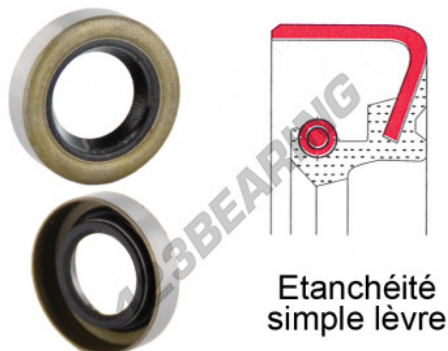

Guarnizione SPI
BB-16X26X7-NBR - BB-16X26X7-NBR

<https://www.123cuscinetti.ch/guarnizioni-tenuta/guarnizione/guarnizione-spi/bb-16x26x7-nbr>

CARATTERISTICHE DEL PRODOTTO

Marchio	GEN
Diametro interno	16 mm
Diametro interno	0.63" inch
Diametro esterno	26 mm
Diametro esterno	1.024" inch
Spessore	7 mm
Spessore	0.276" inch
Materiale	NBR
Tipo	BB
Peso	5 g
Imballaggio	1